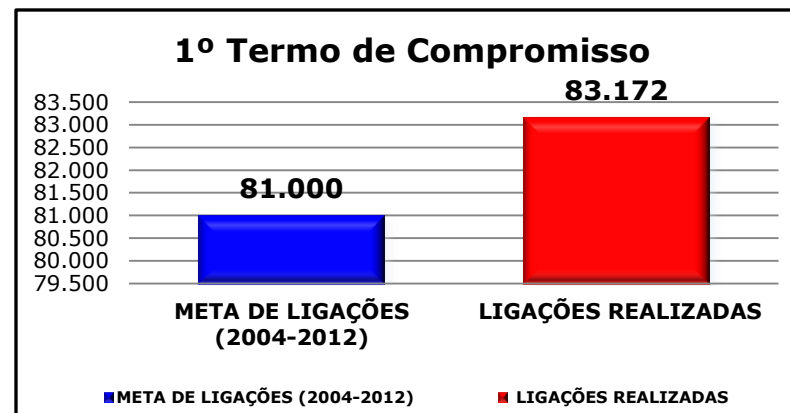

Desempenho Geral no AM

1º Termo de Compromisso

META DE LIGAÇÕES (2004-2012)	LIGAÇÕES REALIZADAS	PERCENTUAL REALIZADO
81.000	83.172	102,68%

2º Termo de Compromisso

META DE LIGAÇÕES (2013/2014)	LIGAÇÕES REALIZADAS (2013/2016)	PERCENTUAL REALIZADO
28.810	28.810	100%

3º Termo de Compromisso

META DE LIGAÇÕES (2016/2018)	LIGAÇÕES REALIZADAS (2016/2018)	PERCENTUAL REALIZADO
34.283	16.754	48,87%