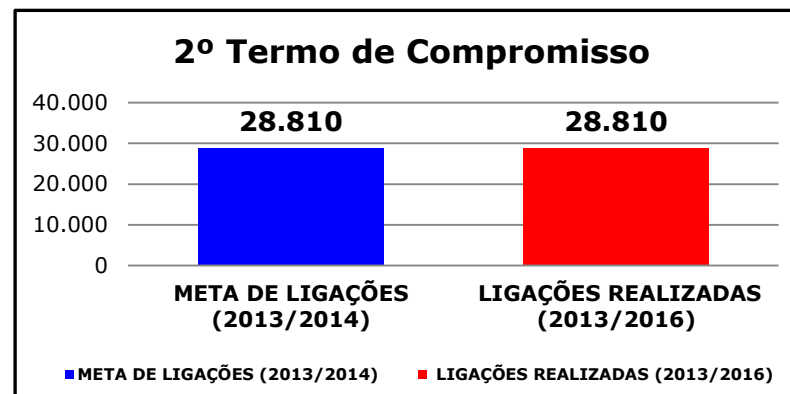

Desempenho Geral no AM

1º Termo de Compromisso

META DE LIGAÇÕES (2004-2012)	LIGAÇÕES REALIZADAS	PERCENTUAL REALIZADO
81.000	83.172	102,68%

2º Termo de Compromisso

META DE LIGAÇÕES (2013/2014)	LIGAÇÕES REALIZADAS (2013/2016)	PERCENTUAL REALIZADO
28.810	28.810	100%

3º Termo de Compromisso

META DE LIGAÇÕES (2016/2018)	LIGAÇÕES REALIZADAS (2016/2018)	PERCENTUAL REALIZADO
34.283	16.754	48,87%