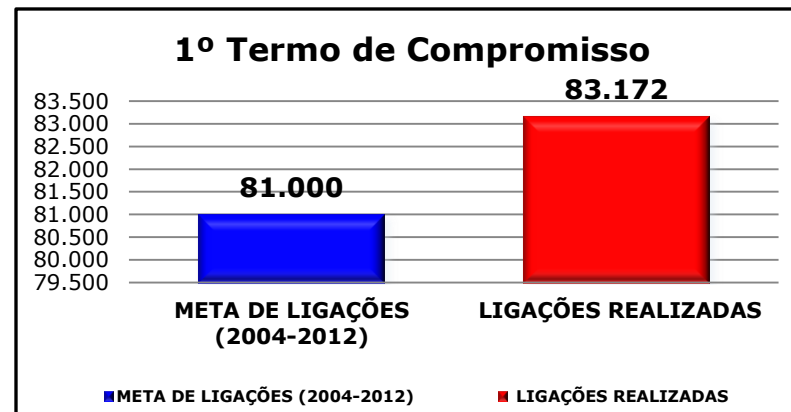

Desempenho Geral no AM

1º Termo de Compromisso

META DE LIGAÇÕES (2004-2012)	LIGAÇÕES REALIZADAS	PERCENTUAL REALIZADO
81.000	83.172	102,68%

2º Termo de Compromisso

META DE LIGAÇÕES (2013/2014)	LIGAÇÕES REALIZADAS (2013/2016)	PERCENTUAL REALIZADO
28.810	28.810	100%

3º Termo de Compromisso

META DE LIGAÇÕES (2016/2018)	LIGAÇÕES REALIZADAS (2016/2018)	PERCENTUAL REALIZADO
34.283	12.800	37,34%