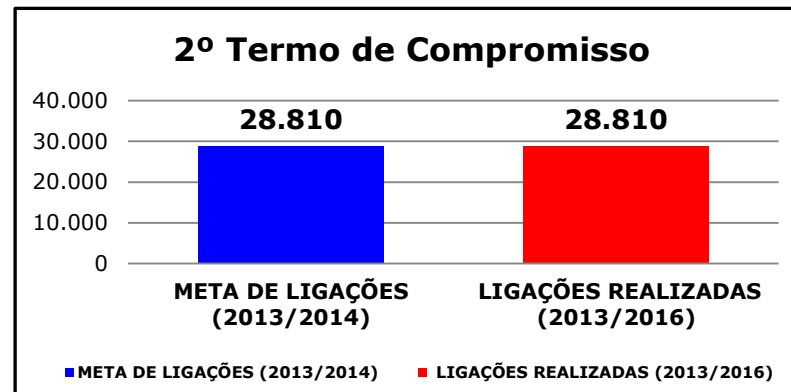

Desempenho Geral no AM

1º Termo de Compromisso

META DE LIGAÇÕES (2004-2012)	LIGAÇÕES REALIZADAS	PERCENTUAL REALIZADO
81.000	83.172	102,68%

2º Termo de Compromisso

META DE LIGAÇÕES (2013/2014)	LIGAÇÕES REALIZADAS (2013/2016)	PERCENTUAL REALIZADO
28.810	28.810	100%

3º Termo de Compromisso

META DE LIGAÇÕES (2016/2018)	LIGAÇÕES REALIZADAS (2016/2018)	PERCENTUAL REALIZADO
34.283	12.800	37,34%