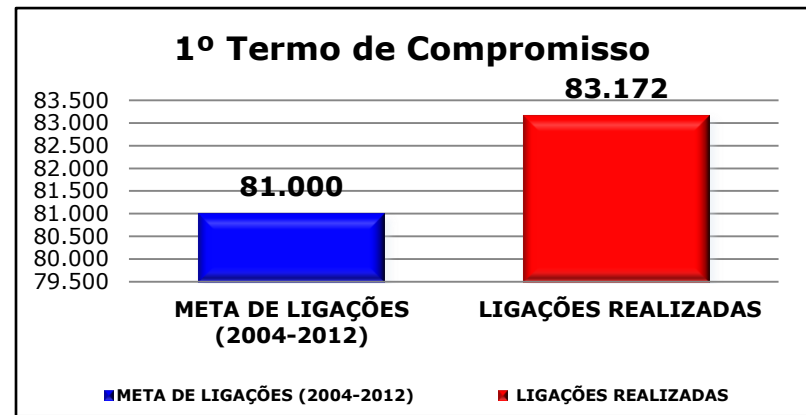

Desempenho Geral no AM

1º Termo de Compromisso

META DE LIGAÇÕES (2004-2012)	LIGAÇÕES REALIZADAS	PERCENTUAL REALIZADO
81.000	83.172	102,68%

2º Termo de Compromisso

META DE LIGAÇÕES (2013/2014)	LIGAÇÕES REALIZADAS (2013/2016)	PERCENTUAL REALIZADO
28.810	28.810	100%

3º Termo de Compromisso

META DE LIGAÇÕES (2016/2018)	LIGAÇÕES REALIZADAS (2016/2018)	PERCENTUAL REALIZADO
34.283	11.088	32,34%