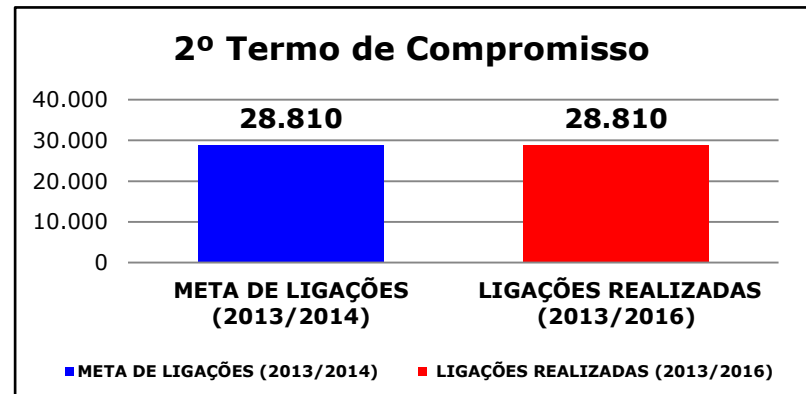

Desempenho Geral no AM

1º Termo de Compromisso

META DE LIGAÇÕES (2004-2012)	LIGAÇÕES REALIZADAS	PERCENTUAL REALIZADO
81.000	83.172	102,68%

2º Termo de Compromisso

META DE LIGAÇÕES (2013/2014)	LIGAÇÕES REALIZADAS (2013/2016)	PERCENTUAL REALIZADO
28.810	28.810	100%

3º Termo de Compromisso

META DE LIGAÇÕES (2016/2018)	LIGAÇÕES REALIZADAS (2016/2018)	PERCENTUAL REALIZADO
34.283	11.088	32,34%